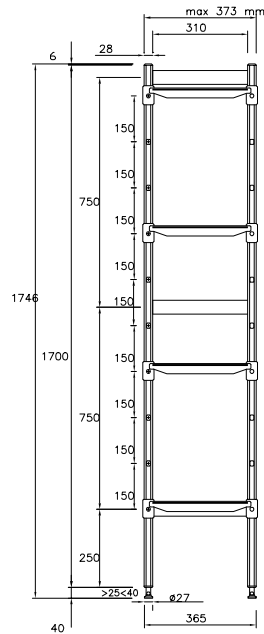

Preparazione Statica Scaffale in alluminio ad angolo 373x1578x1700H mm

ARTICOLO N° _____

MODELLO N° _____

NOME _____

SIS # _____

AIA # _____

137059 (ACS1574)

Set scaffali angolari,
montanti laterali in alluminio
e 4 ripiani forati in
polietilene, dim.373x1578
mm

Caratteristiche e benefici

- Il sistema consente un fissaggio rapido e semplice dei ripiani ai montanti.
- All'interno dei ripiani è possibile posizionare contenitori GN 1/1-1/2-1/3.

Costruzione

- Il montante e le staffe dei ripiani sono interamente costruiti in alluminio anodizzato (20 micron).
- Ripiani a sezioni realizzati in Polietilene.
- Ripiani lavabili in lavastoviglie.
- I ripiani ad angolo devono essere fissati ad uno scaffale lineare di 375mm o 475mm di profondità attraverso l'uso di morsetti a barra. Possono essere posizionati ovunque lungo l'intera lunghezza dello scaffale lineare, non solo in posizione angolare.
- 8 livelli e 4 morsettiere ad angolo.

Approvazione: _____

Fronte

Informazioni chiave

Dimensioni esterne,
larghezza:

137059 (ACS1574) 1578 mm

Dimensioni esterne,
profondità:

373 mm

Dimensioni esterne, altezza:

1700 mm

Massima capacità di carico: 1000;1040 kg

Peso netto: 27 kg

Alto

Altre

| | A mm | B mm | C mm | D mm | E mm |
|--------|------|------|------|------|------|
| 137059 | 798 | 708 | 1578 | 373 | 407 |
| 137060 | 798 | 798 | 1668 | 373 | 407 |
| 137061 | 886 | 798 | 1756 | 373 | 407 |
| 137062 | 886 | 886 | 1844 | 373 | 407 |
| 137063 | 974 | 886 | 1932 | 373 | 407 |
| 137064 | 974 | 974 | 2020 | 373 | 407 |
| 137065 | 1062 | 1062 | 2196 | 373 | 407 |
| 137066 | 1152 | 1152 | 2376 | 373 | 407 |
| 137067 | 1240 | 1240 | 2552 | 373 | 407 |
| 137068 | 1330 | 1330 | 2732 | 373 | 407 |
| 137069 | 1505 | 1330 | 2907 | 373 | 407 |