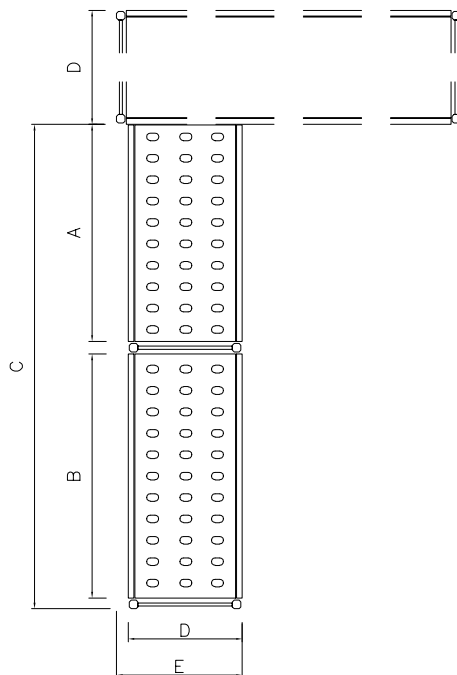

Caratteristiche e benefici

- Il sistema consente un fissaggio rapido e semplice dei ripiani ai montanti.
- All'interno dei ripiani è possibile posizionare contenitori GN 1/1-1/2-1/3.

Costruzione

- Il montante e le staffe dei ripiani sono interamente costruiti in alluminio anodizzato (20 micron).
- Ripiani a sezioni realizzati in Polietilene.
- Ripiani lavabili in lavastoviglie.
- I ripiani ad angolo devono essere fissati ad uno scaffale lineare di 375mm o 475mm di profondità attraverso l'uso di morsetti a barra. Possono essere posizionati ovunque lungo l'intera lunghezza dello scaffale lineare, non solo in posizione angolare.
- 8 livelli e 4 morsettiere ad angolo.

Accessori opzionali

- Ripiano in polietilene con profilo in alluminio, 373x708 mm PNC 850035
- Ripiano in polietilene con profilo in alluminio, 373x798 mm PNC 850038
- Giunzione ad angolo (profondità = 373 mm) PNC 850070
- 2 ruote piroettanti, 100 mm PNC 850072
- 2 ruote piroettanti con freno, 100 mm PNC 850073

Approvazione: _____

Fronte

Informazioni chiave

Dimensioni esterne,
larghezza:

137059 (ACS1574) 1578 mm

Dimensioni esterne,
profondità:

373 mm

Dimensioni esterne, altezza:

1700 mm

Massima capacità di carico: 1000;1040 kg

Peso netto: 27 kg

Alto

Altre

| | A mm | B mm | C mm | D mm | E mm |
|--------|------|------|------|------|------|
| 137059 | 798 | 708 | 1578 | 373 | 407 |
| 137060 | 798 | 798 | 1668 | 373 | 407 |
| 137061 | 886 | 798 | 1756 | 373 | 407 |
| 137062 | 886 | 886 | 1844 | 373 | 407 |
| 137063 | 974 | 886 | 1932 | 373 | 407 |
| 137064 | 974 | 974 | 2020 | 373 | 407 |
| 137065 | 1062 | 1062 | 2196 | 373 | 407 |
| 137066 | 1152 | 1152 | 2376 | 373 | 407 |
| 137067 | 1240 | 1240 | 2552 | 373 | 407 |
| 137068 | 1330 | 1330 | 2732 | 373 | 407 |
| 137069 | 1505 | 1330 | 2907 | 373 | 407 |